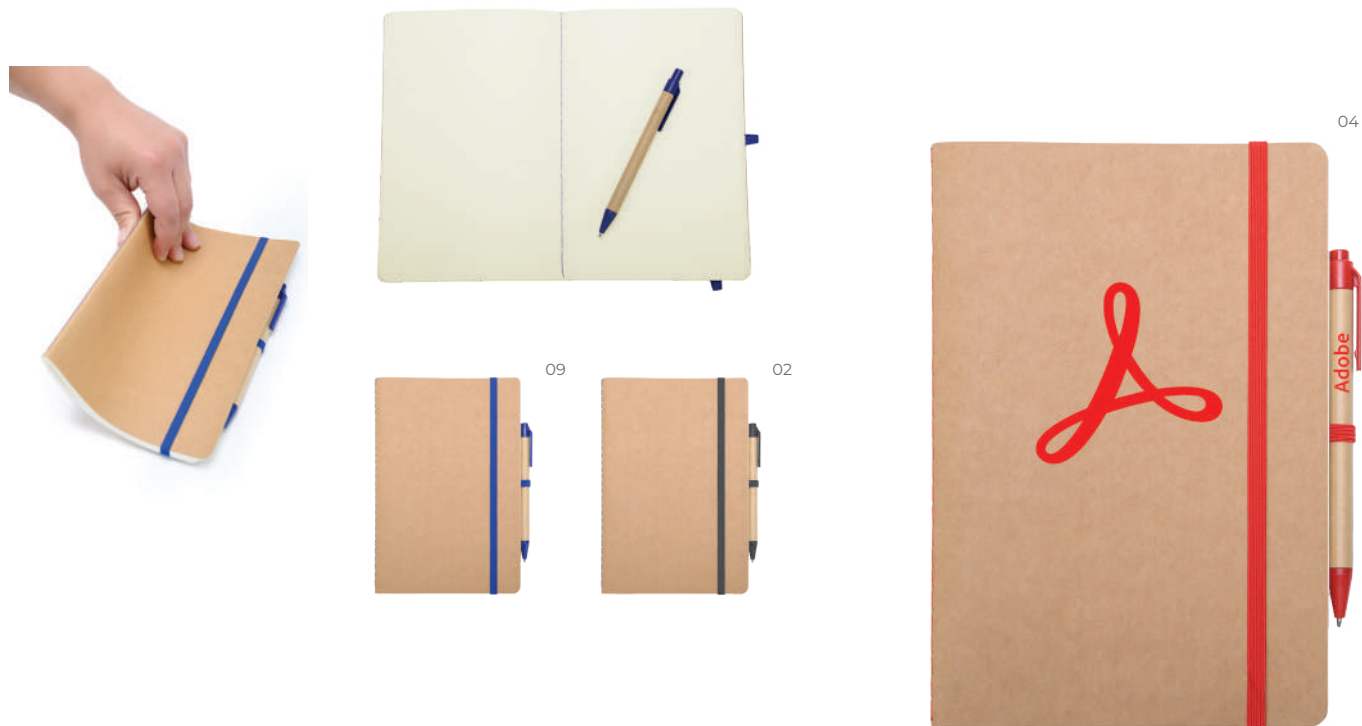

AULEX A3095

Libreta ecológica con 60 hojas (120 páginas) crema con cubiertas de cartón reciclado, incluye bolígrafo de cartón con mecanismo de click. Tiene resorte para sujetar el bolígrafo y otro para mantener cerrada la libreta.

MT Cartón MD 15.5 x 21 cm EM 50 IMP FC | SE | TM