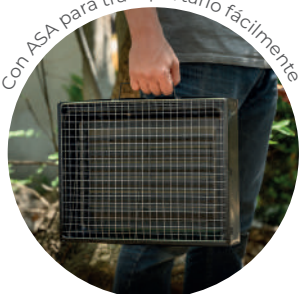

MT Accesorios: Metal || Mandil y Guante: Poliéster  
 MD Cerrado: 48 x 15 cm | Extendido: 43 x 60 cm EM 12 IMP SE

02

Nuevo  
ARTÍCULO

Con ASA para transportarlo fácilmente