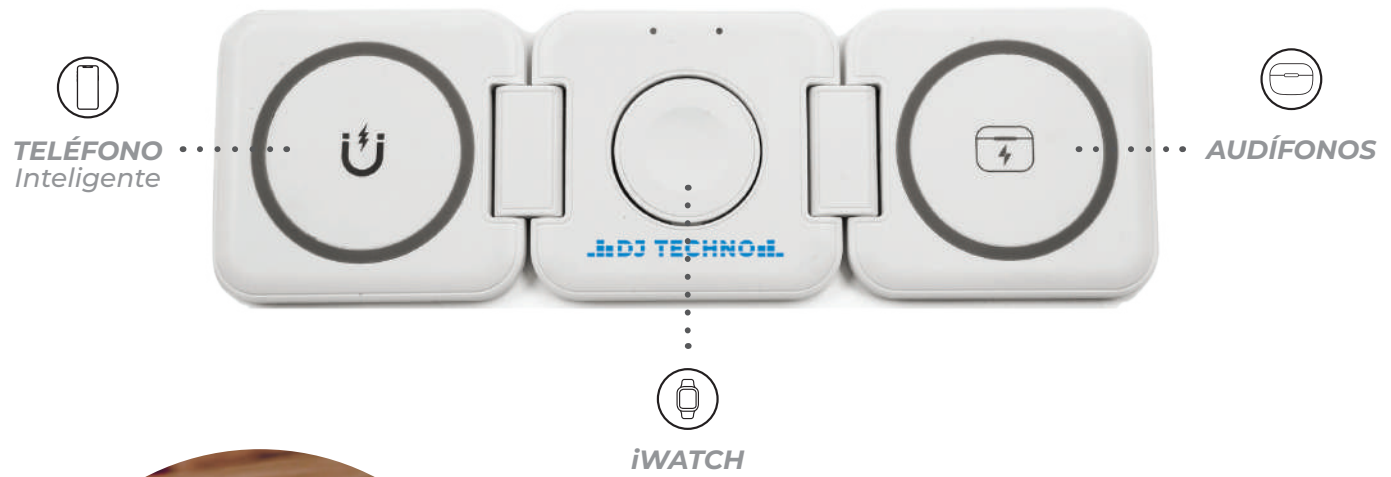

CARGADOR DE AUDÍFONOS

22

**UFO A3058**

Cargador magnético inalámbrico de carga rápida Qi (15W) 3 en 1, con cable de carga retráctil tipo C. Incluye: base plegable de carga para celular Android e iOS (15W), base plegable para carga de reloj inteligente iWatch (2.5W) y base de carga magnética para audífonos para iOS (5W); cuenta con luz LED multicolor (RGB). Su diseño plegable y tamaño compacto, lo hace fácil de transportar. Presentación: caja de regalo a color. (Verifique la compatibilidad con sus dispositivos móviles).

MT Plástico ABS | Plástico PC MD Abierto: 8.1 x 8.1 x 13 cm Plegado: 8.1 x 8.1 x 4.1 cm  
EM 60 IMP GL | SE | TM

**BASE PLEGABLE**

**CARGA Rápida**

02

**PEKIN A2999**

Cargador magnético inalámbrico de carga rápida Qi (15W) 3 en 1 para dispositivos electrónicos. Incluye: compartimento de carga para celular (15W), reloj inteligente (3W Carga solo dispositivos Apple Watch) y audífonos (5W), cuenta con base para Apple Watch y dispositivo móvil plegable, luz LED multicolor, botón de encendido/apagado que funciona como modelador de la luz LED. Puerto de carga tipo C. Incluye cargador. Compatible con dispositivos iOS. Presentación: caja de regalo a color. (Verifique la compatibilidad con sus dispositivos móviles).

MT Plástico ABS MD 6.5 x 6.5 cm EM 50 IMP FC | TM

**CARGA Rápida**

Carga MAGNÉTICA

Fácil de transportar

**CRASH A2888**

Multicargador inalámbrico de carga rápida plegable con imán 3 en 1. Incluye: compartimento de carga para celular, para reloj inteligente (carga solo dispositivos Apple Watch) y para audífonos. Cuenta con 2 indicadores LED de carga. Entrada de carga tipo C (incluye cable de carga). Compatible con dispositivos iOS. Presentación: caja de regalo a color. (Verifique la compatibilidad con sus dispositivos móviles).