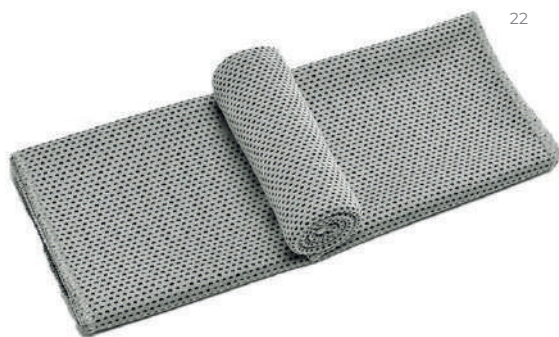

SILUETY A3247

Cinta métrica corporal auto retráctil de 150 cm.; ideal para medir brazos, pecho, cintura, cadera, piernas, etc. con la numeración exterior de la cinta, o puede ocuparse como medición normal con la cinta interna. Cuenta con sujetador de cinta y botón push para compactar la cinta. Presentación: caja kraft.

MT Plástico ABS | Plástico PVC MD 5.5 x 9 x 2.3 cm EM 250 IMP SE