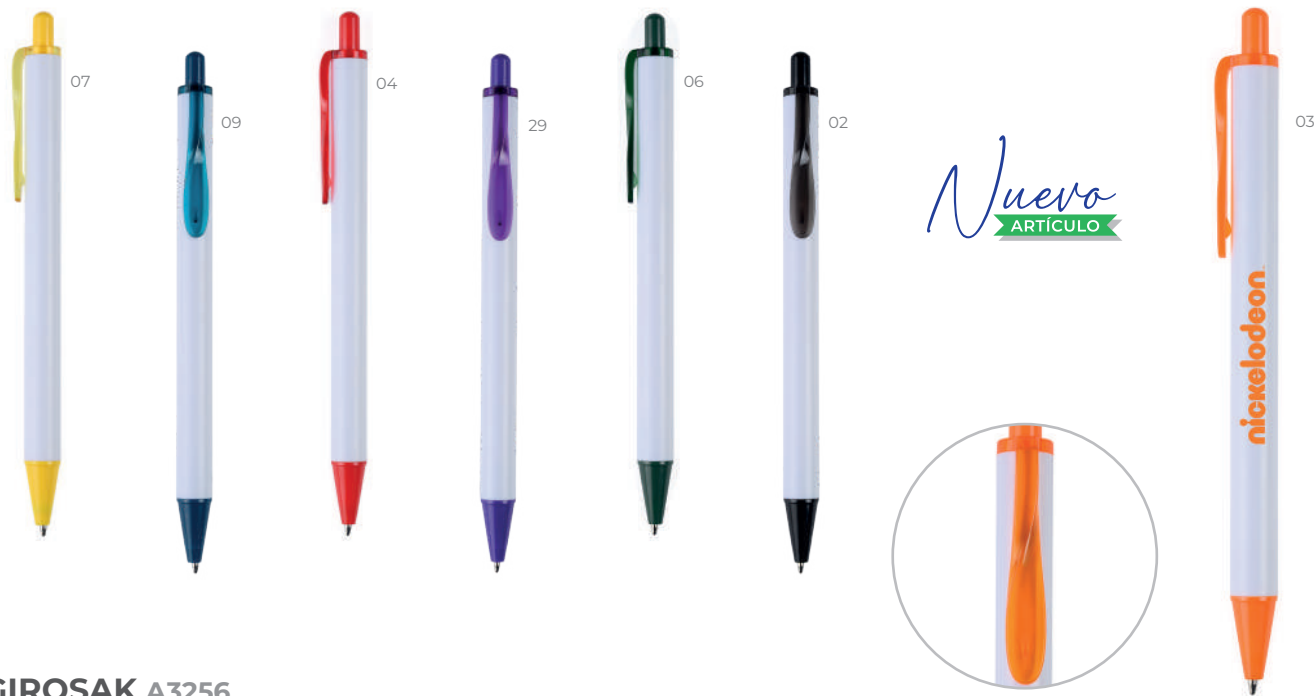

Bolígrafo de plástico con recubrimiento de apariencia metálica. Cuenta con detalles geométricos y clip metálico. Mecanismo retráctil.

- MT Plástico MD 14 x 1,1 cm
- EM 1000 IMP SE | TM

**LOG A2438**

Bolígrafo de plástico con cuerpo mate y clip metálico. Mecanismo de click.

- MT Plástico MD 13,8 x 1 cm
- EM 1000 IMP SE | TM

**STARFROST 1482**

Bolígrafo de plástico, cuerpo traslúcido y detalles en color. Mecanismo de click.

- MT Plástico MD 13,8 x 1,2 cm
- EM 1000 IMP SE | TM

**GIROS A3255**

Bolígrafo de plástico translúcido mate y clip con detalle de espiral. Mecanismo de click.

- MT Plástico ABS MD 14.2 x 1 cm
- EM 1000 IMP SE | TM

**GIROSAK A3256**

Bolígrafo de plástico blanco mate con botón y punta en color. Clip con detalle de espiral. Mecanismo de click.