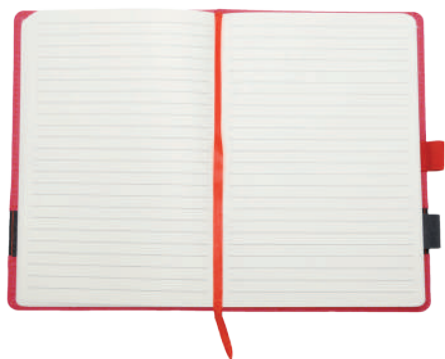

## BORDER A2569

Libreta vertical A5 de pasta rígida con cubierta de curpiel texturizado, de 80 hojas rayadas (160 páginas). Cuenta con hoja de datos personales, dos compartimentos en el exterior, uno para bolígrafo (no incluido), el otro para Smartphone y sobre interior porta documentos. Incluye separador de listón al color de la cubierta.

## MILÁN A2672

Libreta personal de 80 hojas (160 páginas) con cubierta de curpiel texturizada. Contiene 2 compartimentos uno para tarjetas y otro para celular o notas y banda elástica para bolígrafo.

MT Termo PU MD 15 x 21.2 x 1.6 cm EM 50 IMP GL | HS | SE