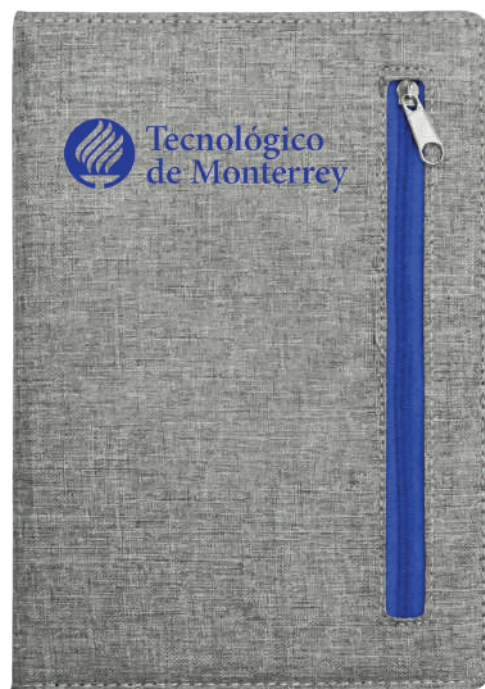

BETHOVEN A3097

Libreta A5 poliuretano texturizado con cintillo magnético en color negro; cuenta con 80 hojas ralladas (160 páginas), resorte para bolígrafo (no incluido) y separador en color de la libreta.

MT Poliuretano MD 21.3 x 15.2 x 2 cm EM 50 IMP SE