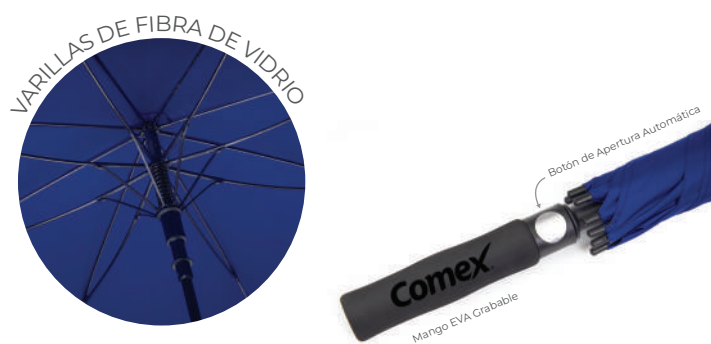

COMPLEMENT A2936

Funda protectora para paraguas (no incluido) con asas y broche para ajustar. Compatible para modelo A2935.

MT Pongee MD 9 x 78 cm EM 120 IMP DTF | SE