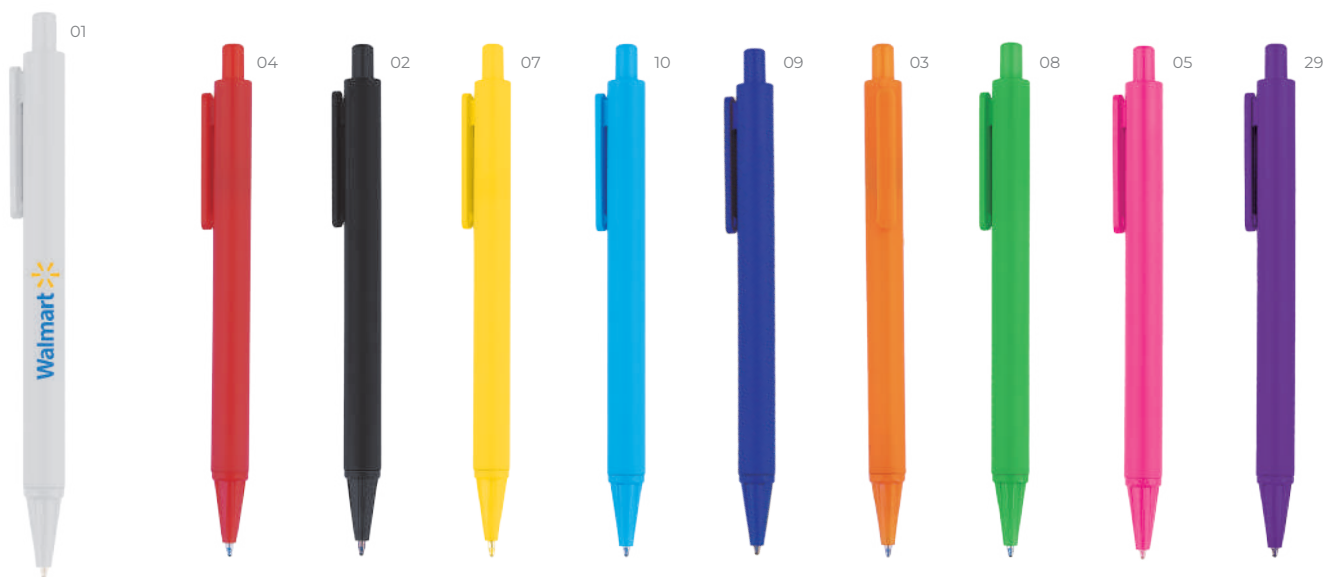

### MAYA A2567

Bolígrafo de plástico con cuerpo y clip de color. Mecanismo de click.

MT Plástico MD 14 x 1 cm  
EM 2000 IMP SE | TM

### MAYA DE TINTA AZUL A2567A

Bolígrafo de plástico de tinta azul con cuerpo y clip de color. Mecanismo de clic.

MT Plástico ABS MD 13.9 x 1 cm  
EM 2000 IMP SE | TM

..... Tinta Negra .....

..... Tinta Azul .....