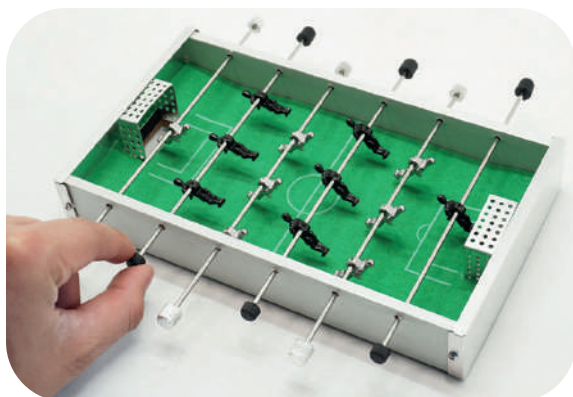

BRINKITO A3109

Cuerda para saltar de poliéster con mango de plástico ajustable.

MT Plástico PP | Poliéster MD Ø 2.8 x 255 cm EM 200 IMP TM