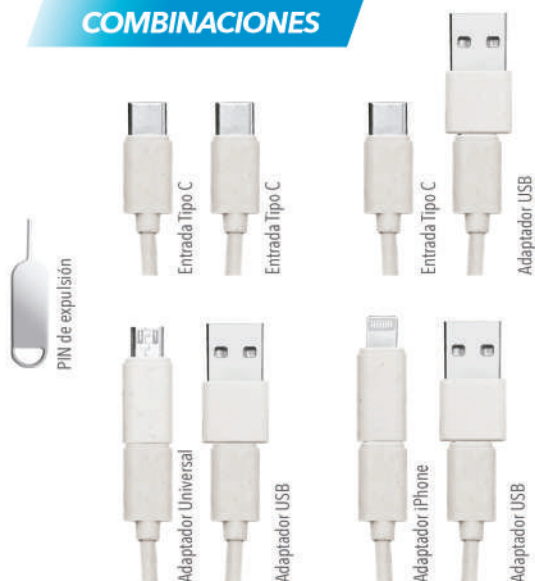

MT Plástico ABS / Plástico PVC MD 8 x 12.6 x 1.5 cm EM 100 IMP FC | SE | TM

FIBRA  
de Trigo

24

**COMBINACIONES**

**PEGASSO A2961**

Estuche portátil de fibra de trigo con apertura y cierre magnético que incluye: Cable extensión doble entrada tipo C para carga de dispositivos, adaptador universal, adaptador USB, adaptador para iPhone, espacio para tarjeta NANO SIM y PIN de expulsión. Además el estuche funciona como soporte para celular (posición horizontal). (Sujeto a compatibilidad a equipos telefónicos).