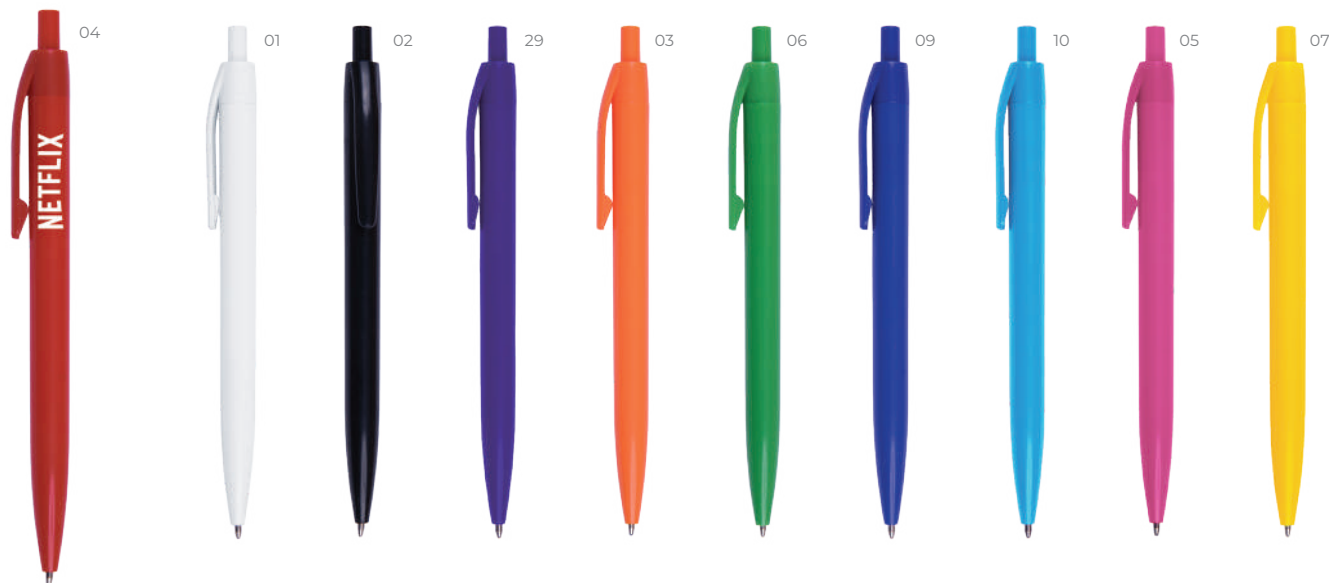

..... Tinta Negra .....

..... Tinta Azul .....

MAYA A2567

Bolígrafo de plástico con cuerpo y clip de color. Mecanismo de click.

MT Plástico MD 14 x 1 cm
EM 2000 IMP SE | TM

MAYA DE TINTA AZUL A2567A

Bolígrafo de plástico de tinta azul con cuerpo y clip de color. Mecanismo de clic.

MT Plástico ABS MD 13.9 x 1 cm
EM 2000 IMP SE | TM