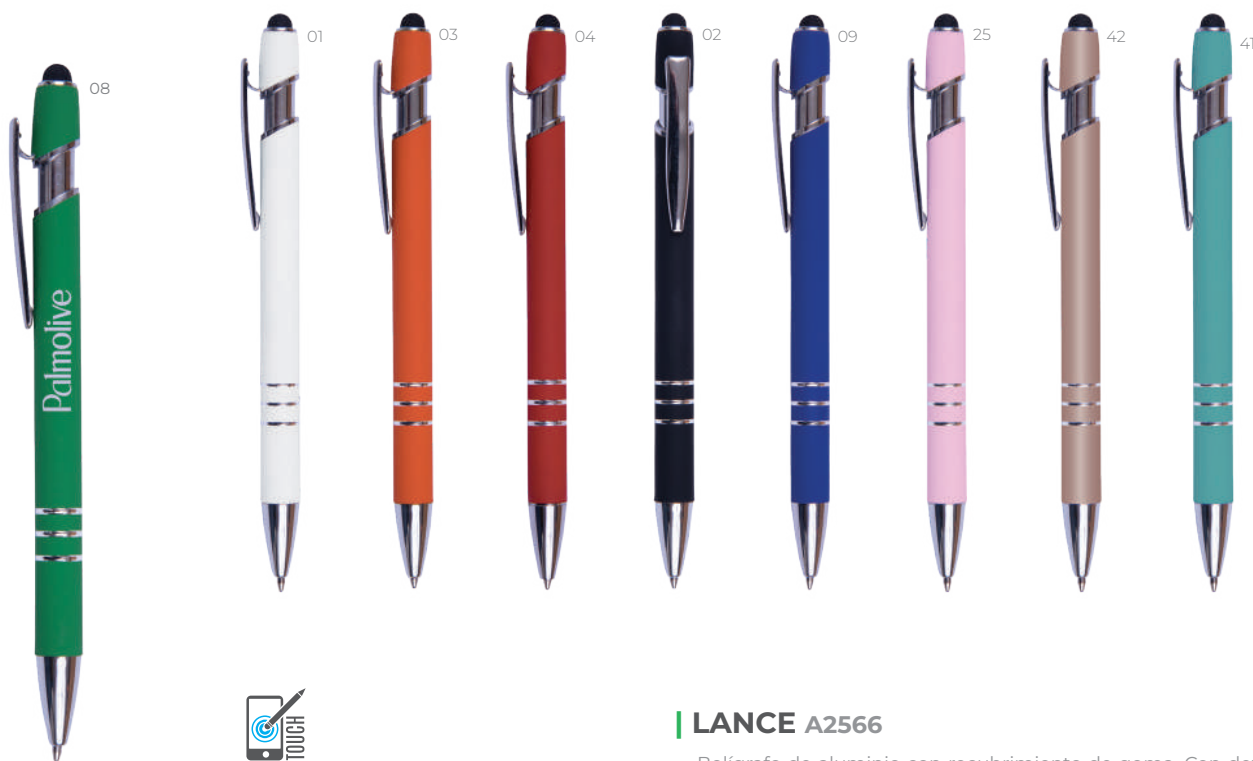

### ODDRA DE TINTA AZUL A2113A

Bolígrafo metálico delgado y ligero de tinta azul, en color sólido con acabado brillante, cuenta con clip, punta y detalles en cromo. Tiene touch del color del bolígrafo para dispositivos táctiles. Mecanismo retráctil.

### STEVIA A2671

Bolígrafo de aluminio con recubrimiento de goma, parte inferior con textura. Detalles y clip metálico. Punta touch y mecanismo de click.

Aluminio 14 x 1.1 cm  
 500 GL | SE | TM

### STEVIA DE TINTA AZUL A2671A

Bolígrafo de aluminio de tinta azul, con recubrimiento de goma, parte inferior con textura. Detalles y clip metálico. Punta touch y mecanismo de click.

Aluminio 14 x 1.1 cm  
 500 GL | SE | TM