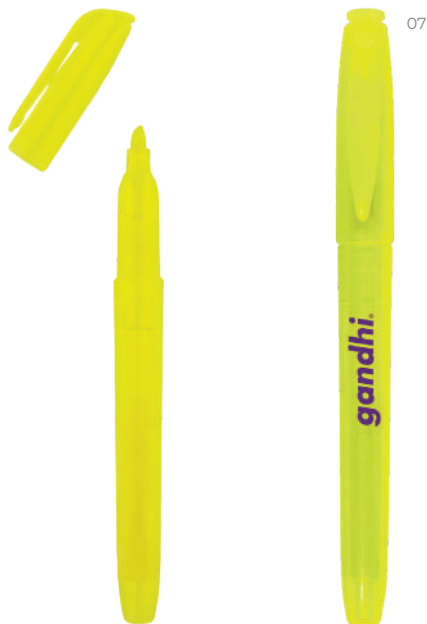

07

MARK A2447

Marcador de plástico fosforescente de práctico diseño, con tapa y cuerpo que indican el color de la tinta.

MT Plástico MD 13.8 x 1.6 cm
EM 1000 IMP SE | TM