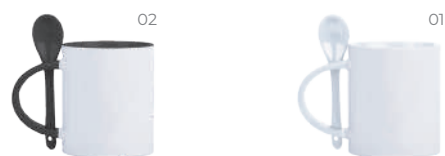

MIRZA A2376

Tarro de cerámica con cuchara para sublimación. El asa, cuchara e interior de la taza son de color diferente. CAP. 325 ml. (11 OZ). Presentación: caja en color blanco.

MT Cerámica MD Taza: Ø 8.3 x 9.6 cm | Cuchara: 12.2 x 2.7 cm
EM 36 IMP SUB