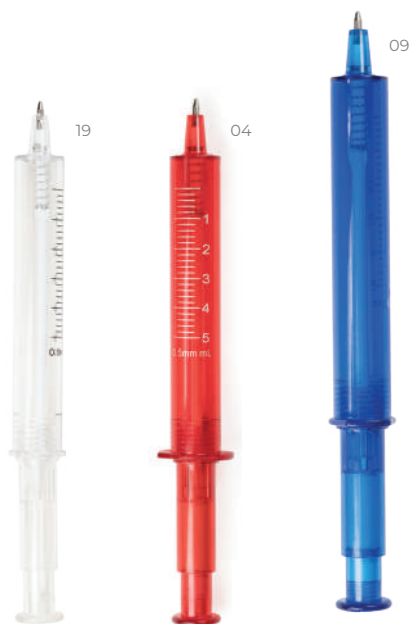

JERINGA BPJ1617

Bolígrafo en forma de jeringa con cuerpo traslúcido. Mecanismo de click.

- MT Plástico ● MD 13.1 x 1.3 cm
- EM 1000 ● IMP SE | TM