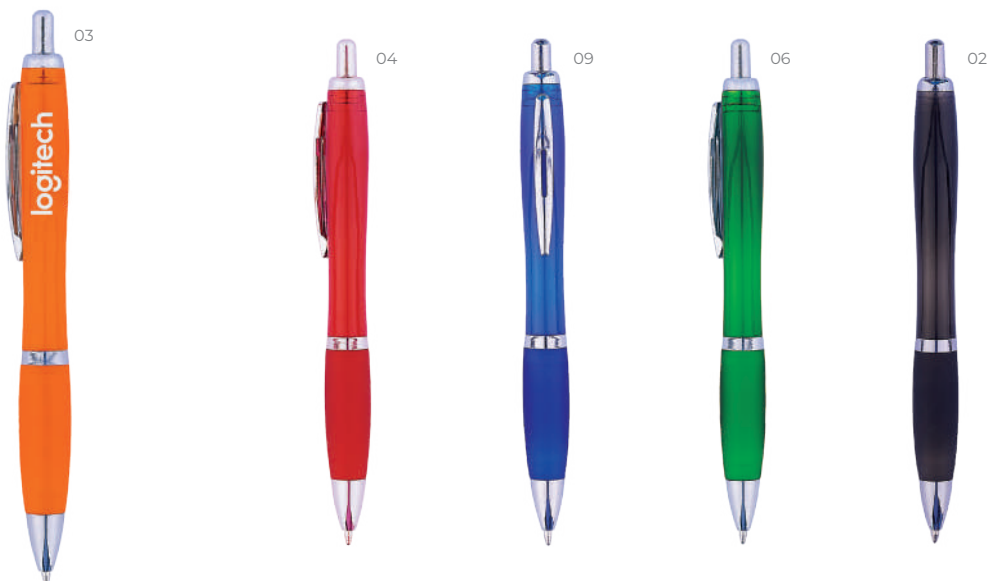

### JELLY A2689

Bolígrafo blanco con tinta de gel, cuenta con grip y clip de color. Mecanismo de click.

MT Plástico MD 14,5 x 1,4 cm  
EM 1000 IMP SE | TM

### NADIA A2266

Bolígrafo plástico de cuerpo blanco con punta cromada. Novedoso diseño de clip con detalle en color. Ligero y cómodo. Mecanismo retráctil.

MT Plástico MD 14 x 1,2 cm  
EM 1000 IMP SE | TM