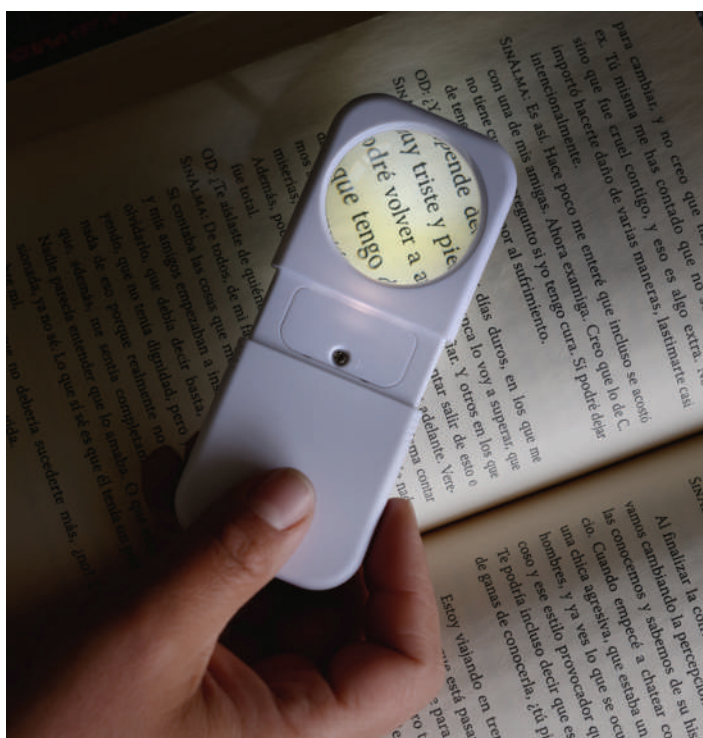

### 2 MODALIDADES

- LÁMPARA DE MANO
- LÁMPARA DE PEDESTAL

Nuevo  
ARTÍCULO

CON LUZ LED

01

02

**CLARUS A3248**

Lupa con aumento 3X con luz LED, enciende al extenderse. Cuenta 2 baterías de botón de 3V. Presentación: caja kraft.