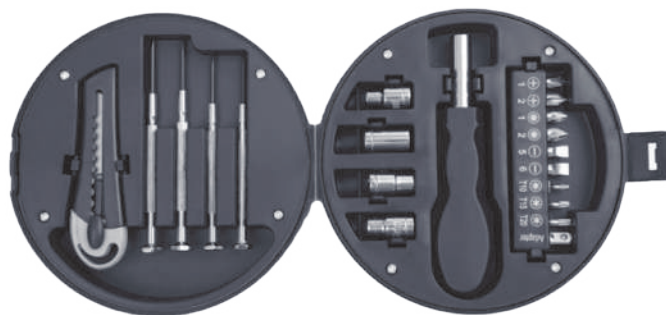

NASCAR A2612

Juego de herramientas en forma de llanta. Incluye: desarmador con adaptador para 10 puntas, 4 dados, cutter y 4 desarmadores de relojero. Presentación: caja en color negro.

MT Plástico | Metal MD Ø13.5 x 6 cm
EM 40 IMP SE | TM