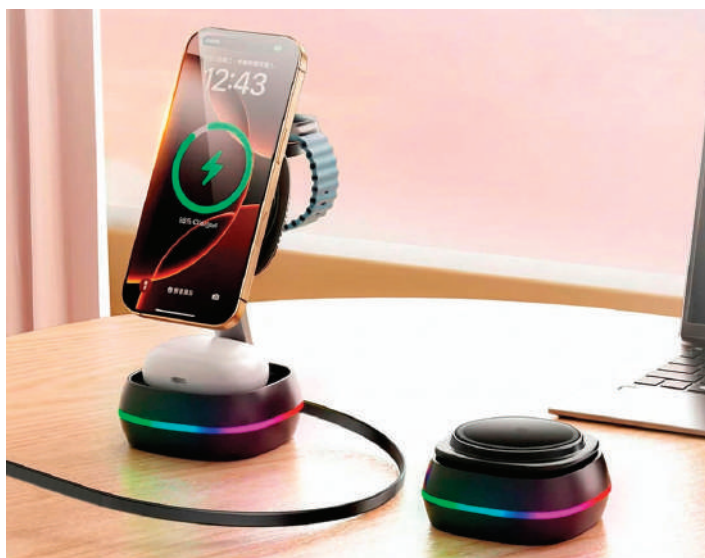

### FRANK SLK13

Portagafete de plástico de cuerpo hueco con forma de bata de doctor, clip e hilo elástico con broche para gafete.

MT Plástico MD 4,5 x 4 x 3,5 cm  
EM 240 IMP TM