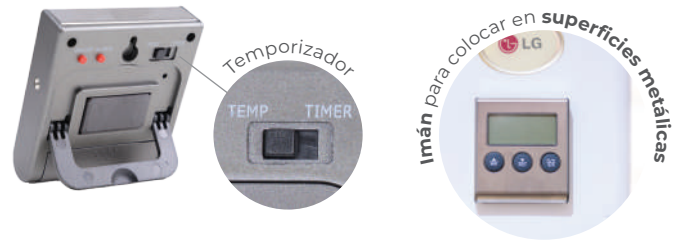

GRILL A3082

Termómetro de cocina con pantalla digital, botón de alarma, función de medición de temperatura de alimentos o temporizador para cocinar, 3 botones de cambio que marcan los minutos, segundos y grados centígrados/Fahrenheit de acuerdo a la función que elijas. Cronometraje: hasta 99 minutos, Rango de resistencia: mínimo - 50 grados centígrados a - 58 grados Fahrenheit / máximo 300 grados centígrados a 572 grados Fahrenheit. Incluye: aguja térmica de acero inoxidable con extensión de metal galvanizado para la medición de temperatura de carnes, agua o alimentos, base plegable para sostener y orificio para colgar en pared, imán y una pila AAA (incluida) para su funcionamiento. Presentación: Caja de color.

MT Plástico | Acero inoxidable MD 6.5 x 7.5 x 2 cm
EM 100 IMP GL | TM