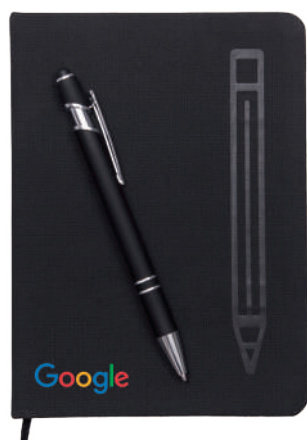

03

04

29

09

02

08

NERUDA A3018

Set de libreta con bolígrafo metálico. La libreta cuenta con pasta flexible, con textura de líneas verticales en la parte superior y área lisa en la parte inferior para poder personalizarse fácilmente. Es de 96 hojas rayadas (192 páginas), papel de 80 gr. color crema. Tiene listón separador en color de la pasta. Incluye bolígrafo de aluminio del color de la libreta con touch screen y detalles en cromo. Presentación: caja de regalo en color negro.

MT Libreta: Termo PU | Bolígrafo: Aluminio

MD Libreta: 14.7 x 21 x 1.5 cm || Bolígrafo: 14 x 1 cm || Caja: 19.6 x 22 x 2.2 cm

EM 30 IMP GL | GS | HS | SE

02

Cubierta con **IMÁN**

09

04

Lentejuelas Reversibles

04

METRÓPOLIS A2669

Libreta personal con 80 hojas rayadas (160 páginas). Cuenta con imán en la portada para sostener bolígrafo metálico y separador de listón. (Incluye bolígrafo metálico). Presentación: caja de regalo en color negro.

MT Libreta: Termo PU || Bolígrafo: Aluminio

MD Libreta: 13 x 18 x 1.6 cm || Bolígrafo: 14.2 x 1 cm || Caja: 16.8 x 19 x 2.3 cm

EM 50 IMP FC | GL | GS | HS | SE

DIAMOND A2665

Libreta vertical A5 de pasta rígida con textura brillante y detalle de lentejuela reversible. Con 80 hojas rayadas (160 páginas). Separador de listón y porta bolígrafo elástico.

MT Poliluterano MD 14.3 x 21.5 x 1.5 cm

EM 50 IMP FC | GL | GS | HS | SE