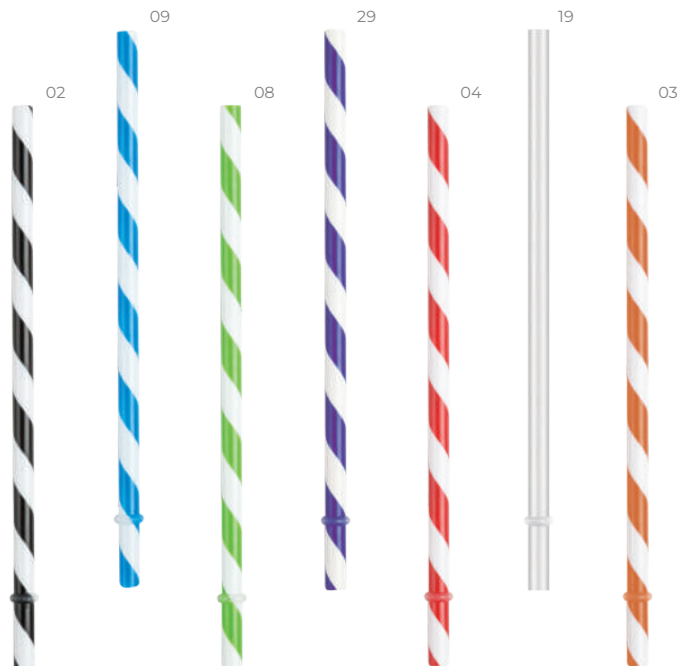

02

09

08

29

04

19

03

POPOTE FIZZ A2197

Popote Bicolor para uso en el vaso Fizz modelo A2281

MT Plástico MD 20 x 0.7 cm EM 36