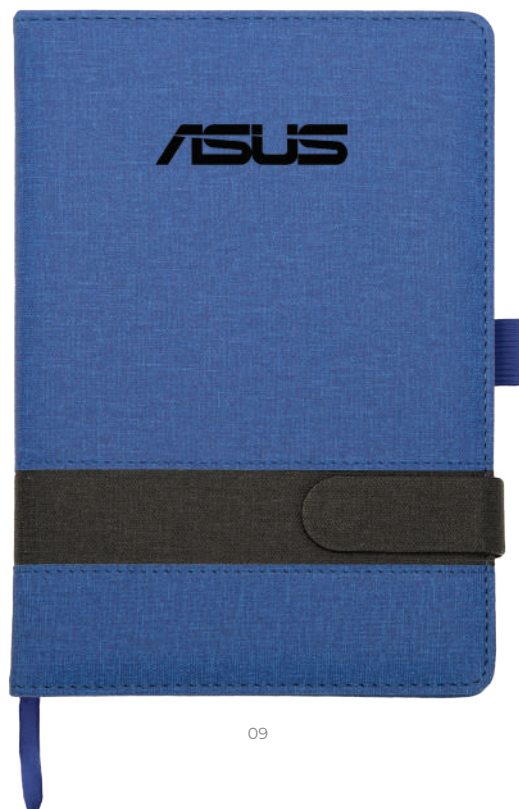

BETHOVEN A3097

Libreta A5 poliuretano texturizado con cintillo magnético en color negro; cuenta con 80 hojas ralladas (160 páginas), resorte para bolígrafo (no incluido) y separador en color de la libreta.

MT Poliuretano MD 21.3 x 15.2 x 2 cm EM 50 IMP SE

ZIPPER A2922

Libreta vertical A5 de tela con bolsa al frente y detalle de cremallera en color. La libreta es de 80 hojas rayadas (160 páginas). Incluye listón separador del mismo color que el cierre.

MT Poliéster y papel MD 14 x 21 x 1.4 cm EM 50 IMP SE