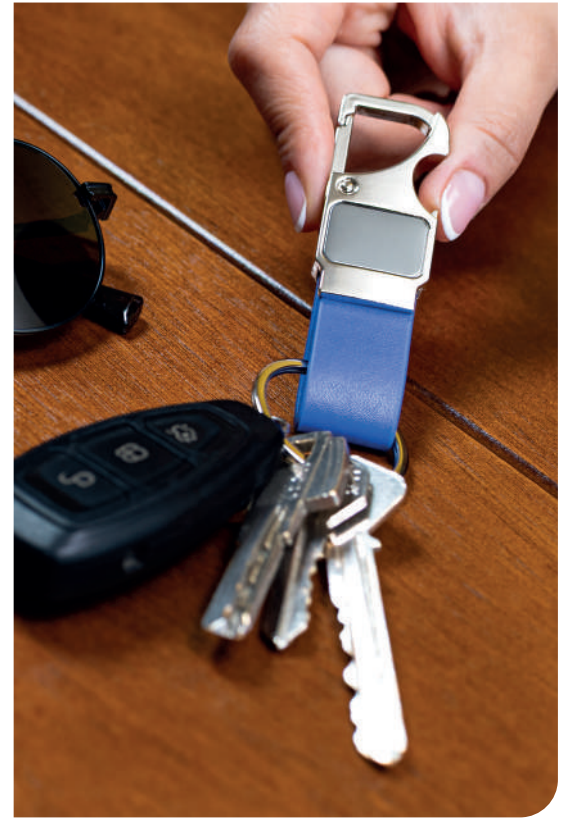

# 04 | LLAVEROS Y HERRAMIENTAS

Accesorios para Auto • Flexómetros • Herramientas  
• Linternas • Llaveros de Plástico

**OASIS A3100**

Navaja multifuncional que incluye: Navaja, tijeras, destapador, abrelatas, desarmador de cruz, lima y sacacorchos. Cuenta con arillo reforzado para llaves. Presentación: caja individual de kraft.