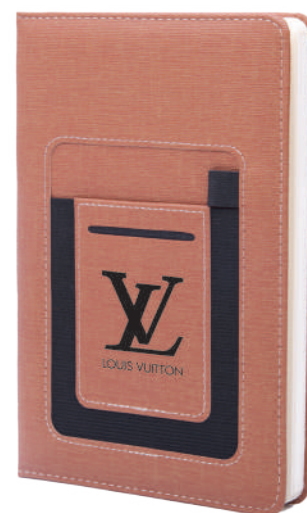

21

MILÁN A2672

Libreta personal de 80 hojas (160 páginas) con cubierta de curpiel texturizada. Contiene 2 compartimentos uno para tarjetas y otro para celular o notas y banda elástica para bolígrafo.

MT Termo PU MD 15 x 21.2 x 1.6 cm EM 50 IMP GL | HS | SE