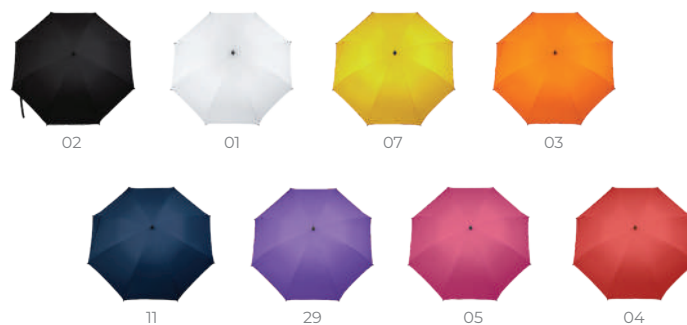

SUNRAY A2935

Paraguas de golf antiviento con botón de apertura automática, varillas y eje de fibra de vidrio, mango de EVA. 8 gajos.

MT Pongee MD Abierto: Ø 127 x 100 EM 24 IMP DTF | GL | SE