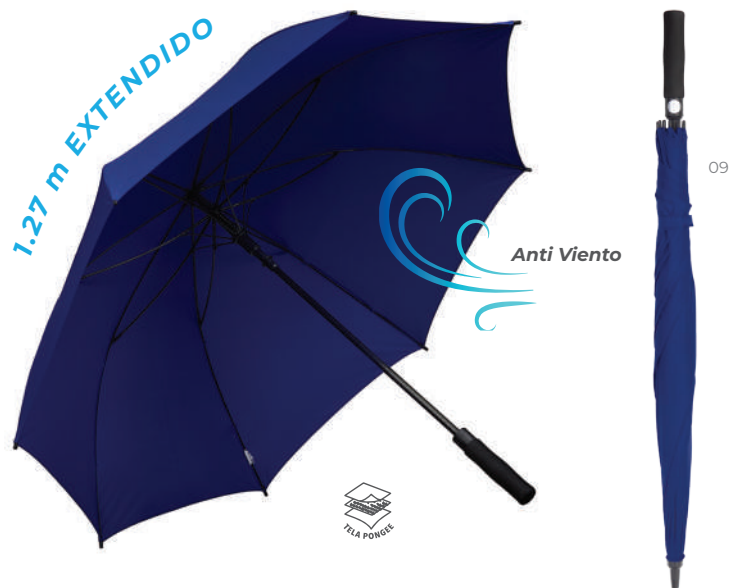

SUNRAY A2935

Paraguas de golf antiviento con botón de apertura automática, varillas y eje de fibra de vidrio, mango de EVA. 8 gajos.

MT Pongee MD Abierto: Ø 127 x 100 EM 24 IMP DTF | GL | SE