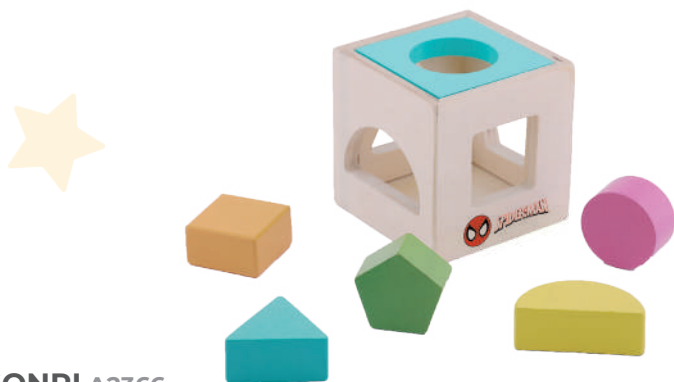

28

SONRI A2366

Cubo elaborado en madera de 7 piezas que incluye formas geométricas en colores vivos. Cada una de ellas se pueden ensamblar o entrar en la figura correspondiente. Una vez adentro se pueden volver a sacar para empezar de nuevo. Un juguete educativo clásico para los niños pequeños. No tóxico. Presentación: caja en color blanco.

MT Madera MD 7.8 x 7.8 x 7.8 cm
EM 48 IMP FC | GL | SE | TM