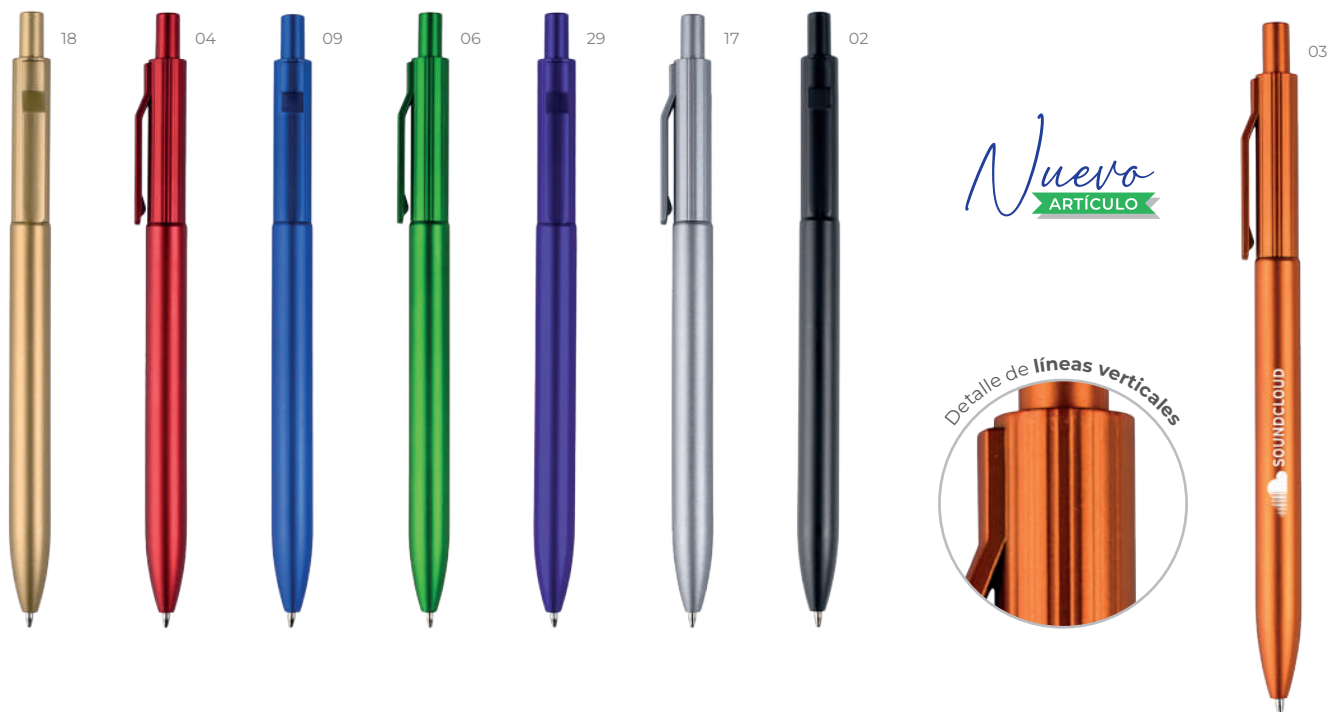

VIRTUS A3260

Bolígrafo de plástico en color metálico mate, clip y detalles de líneas verticales en la parte superior. Mecanismo de click.

MT Plástico ABS MD 14.3 x 1 cm
EM 1000 IMP SE | TM