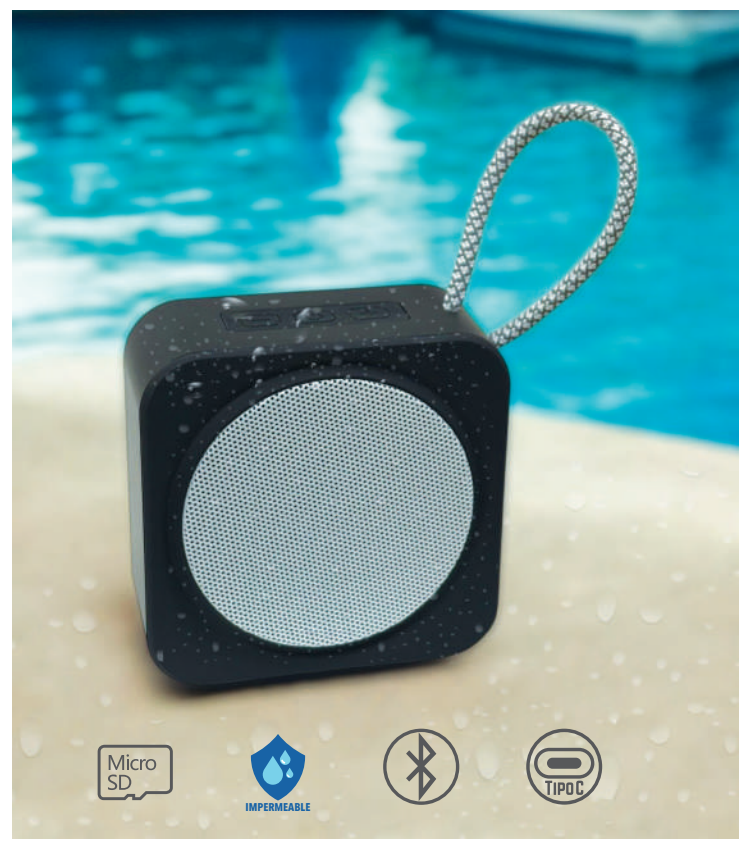

02

THALI A2814

Bocina Bluetooth resistente al agua con tecnología TWS que cuenta con botón de encendido/apagado/pausa. Botón para atrasar y adelantar (subir y bajar volumen). Entrada de carga tipo C (incluye cable de carga), entrada para tarjeta Micro SD. Tiempo de reproducción 3-4 hrs. Tiempo de carga 2-3 hrs. Distancia del Bluetooth 10 metros. Cap. de batería 500 mAh. Incluye asa para transportar. Presentación: Caja de regalo a color.

- MT Plástico ABS MD 8 x 8 x 3.4 cms
- EM 50 IMP FC | TM

01

02

BABO A2731

Bocina bluetooth con manos libres, ranura para colocar el teléfono en la bocina. Botón de encendido y cable de carga.

- MT Plástico ABS MD 6 x 6 x 6.5 cm
- EM 100 IMP TM