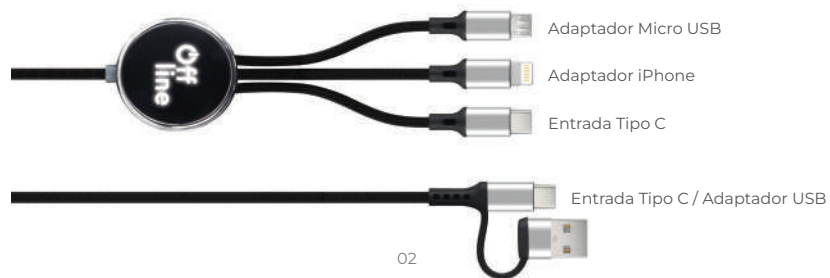

### RAYO A2997

Cable conector de carga USB 3 en 1 con longitud de 120 cm, con adaptadores de entrada tipo C, micro USB e iPhone, cuenta con espacio para grabado láser, que al conectarlo a la corriente enciende con luz LED, compatible para dispositivos iOS y Android. Presentación: Caja de regalo a color.